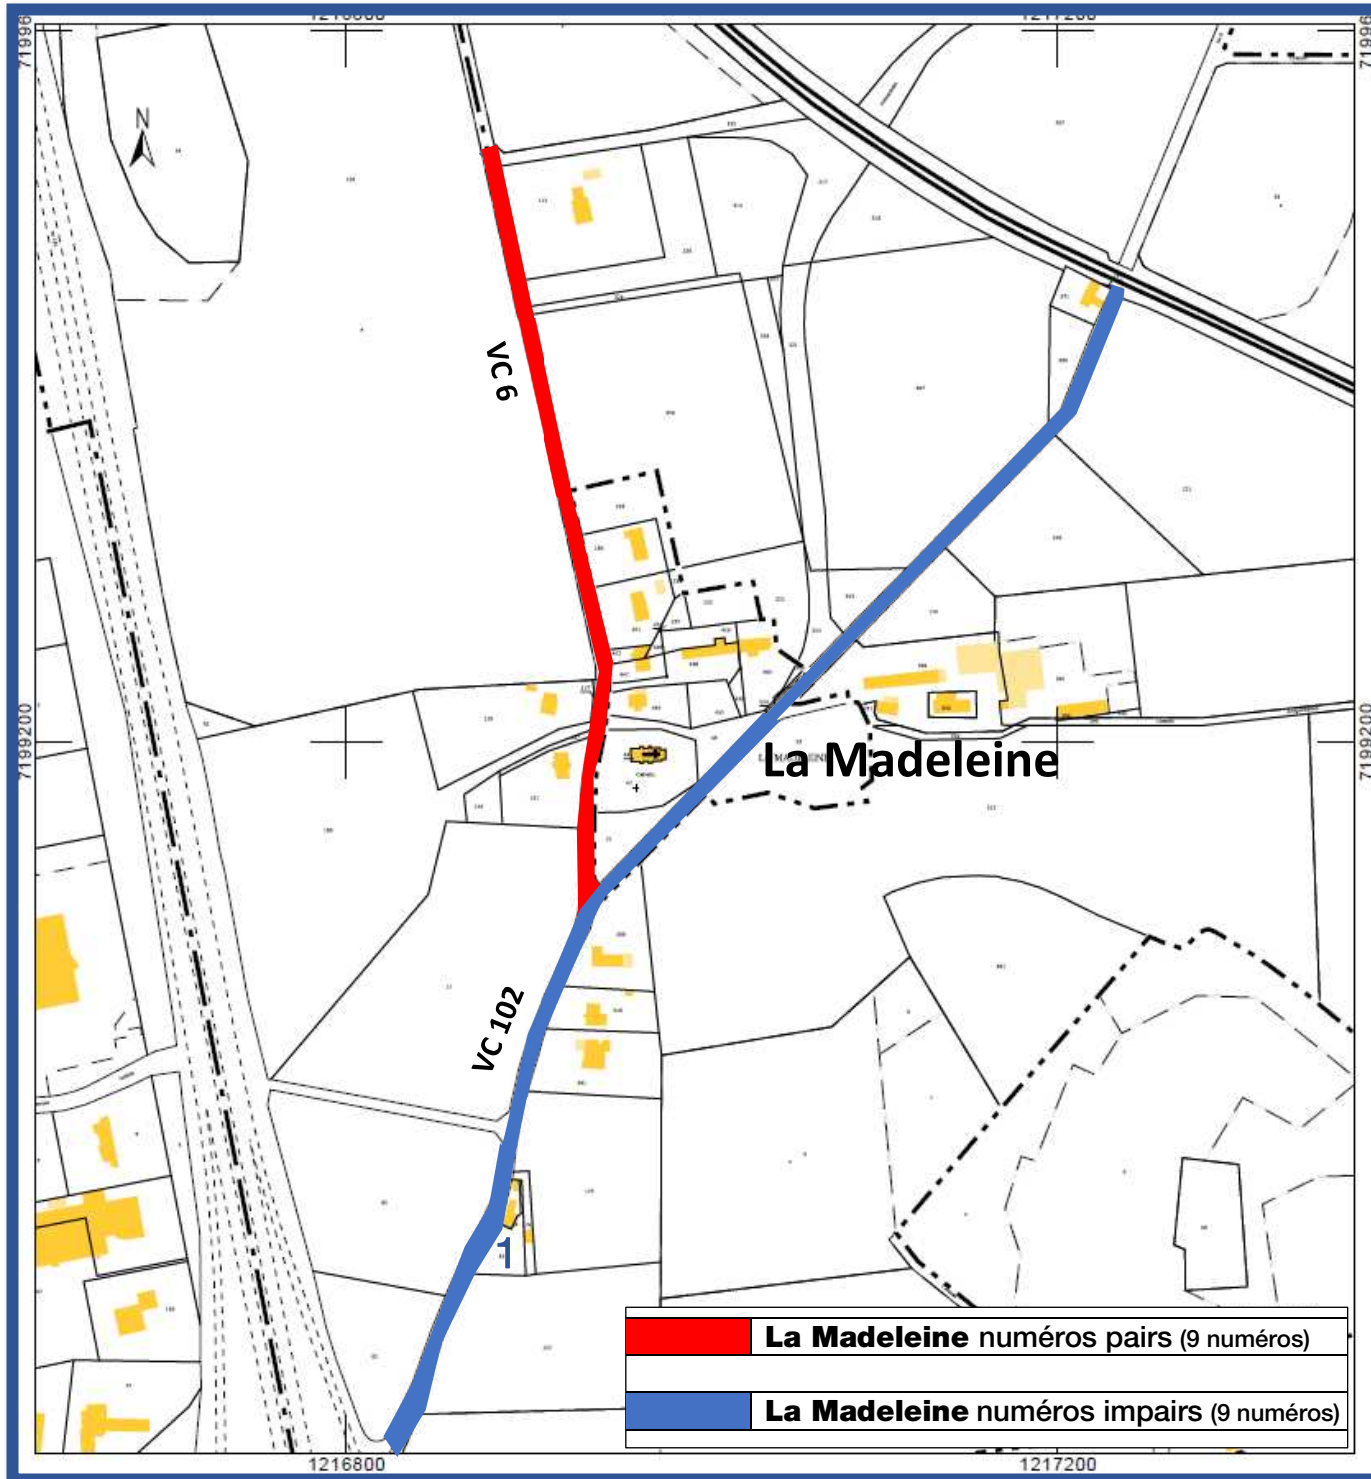

COATROUAL

11 Scouts de France

	Impasse de Coatroual (12 habitations)
	Rue de Cost er Lann (11 habitations)
	Rue de la Pièce aux Lièvres (12 habitations)

COAT COFF

LA MADELEINE

Envoyé en préfecture le 01/04/2021
Reçu en préfecture le 01/04/2021
Affiché le
ID : 056-215600784-20210330-DEL_2021_46-DE

KERULO

Envoyé en préfecture le 01/04/2021

Reçu en préfecture le 01/04/2021

Affiché le (4 numéros)

ID : 056-215600784-20210330-DEL_2021_46-DE

Route de Kerulo (5 numéros)