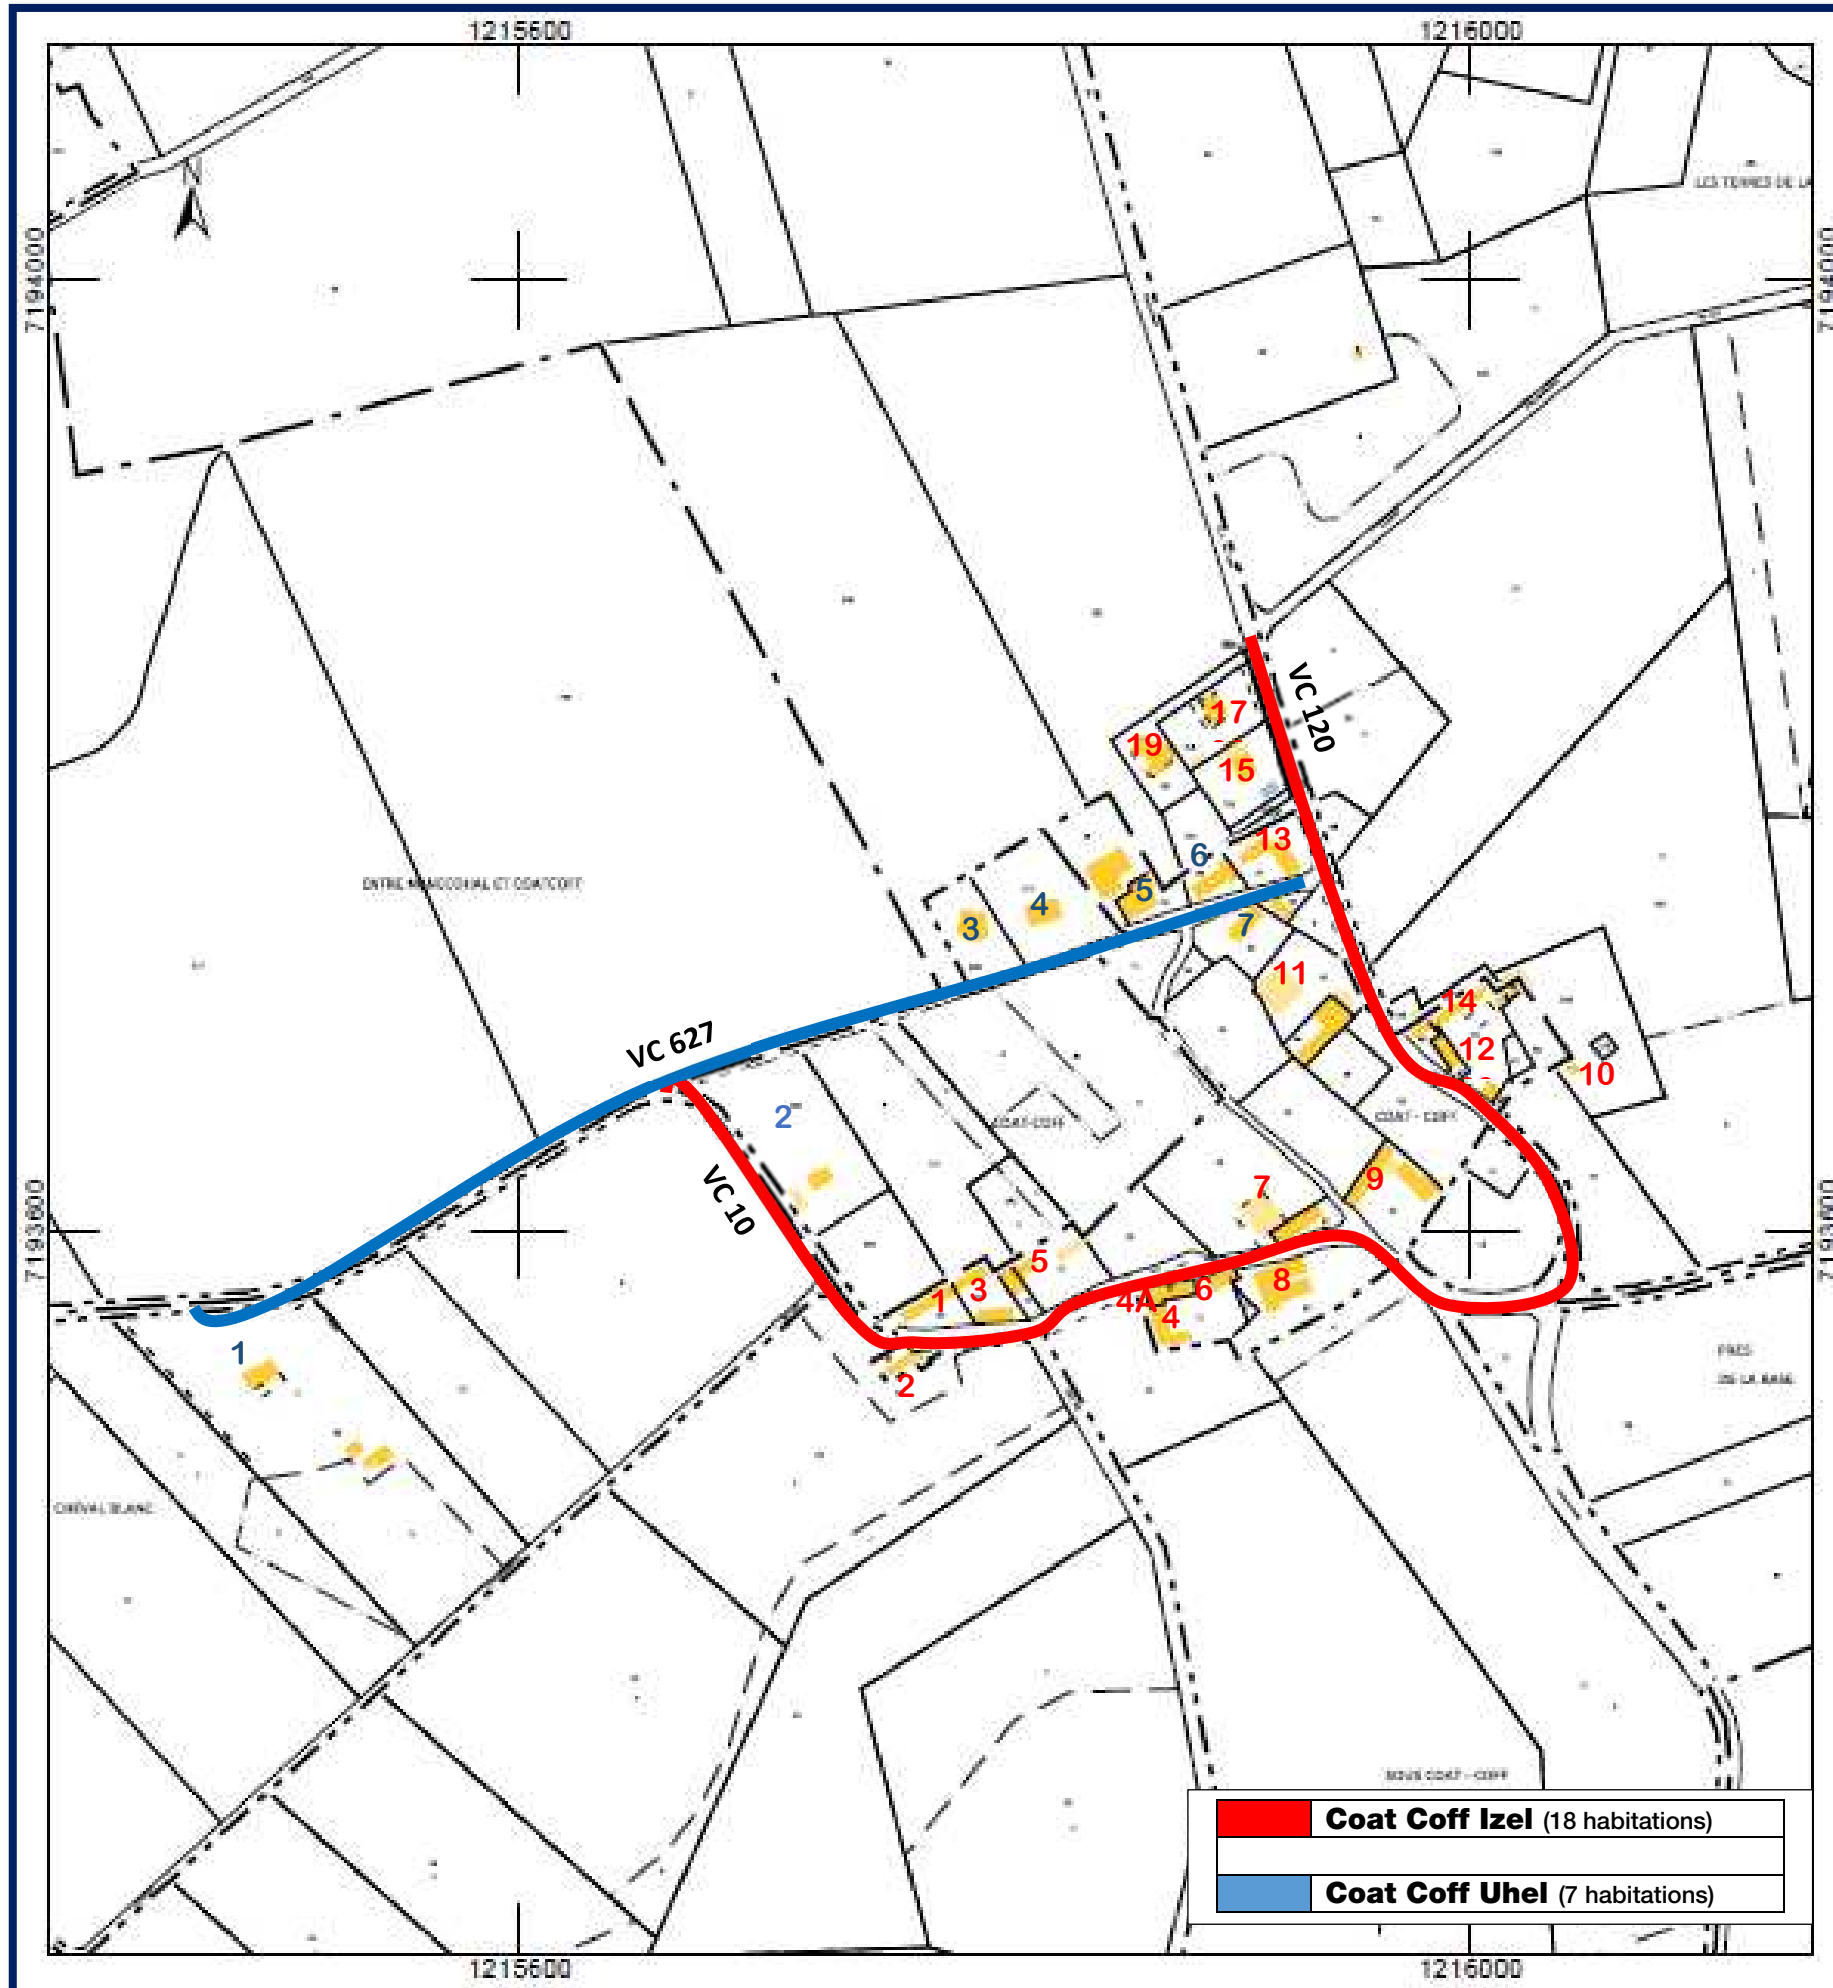

COATROUAL

11 Scouts de France

	Impasse de Coatroual (12 habitations)
	Rue de Cost er Lann (11 habitations)
	Rue de la Pièce aux Lièvres (12 habitations)

COAT COFF

LA MADELEINE

Envoyé en préfecture le 01/04/2021
Reçu en préfecture le 01/04/2021
Affiché le
ID : 056-215600784-20210330-DEL_2021_46-DE

KERULO

Envoyé en préfecture le 01/04/2021

Reçu en préfecture le 01/04/2021

Affiché le (4 numéros)

ID : 056-215600784-20210330-DEL_2021_46-DE

Route de Kerulo (5 numéros)